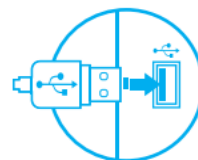

Ръководство на потребителя за мишка Natec Vireo 2

I. Инсталиране:

- Свържете устройството към свободен USB порт на вашия компютър.
- Системата ще инсталира драйвера на мишката автоматично.

II. Изисквания и гаранция: